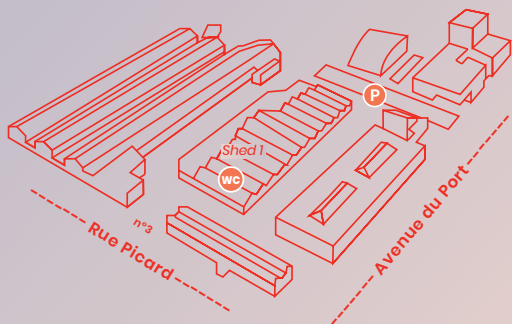

16:30

Atelier de Création Cirq'Addicts

avec Lola & Lydia
Shed 1

17:00

Scène PROFS

Shed 1

18:00

Spectacle du Chapitô en folie « CONTRASTES »

Shed 1

Venez
30 min. en avance
pour que votre / vos
enfant-s puisse-nt se
préparer avec leur
groupe et que vous
puissiez vous
installer.

TOUR & TAXIS
3 Rue Picard
Shed 1

TOUR & TAXIS